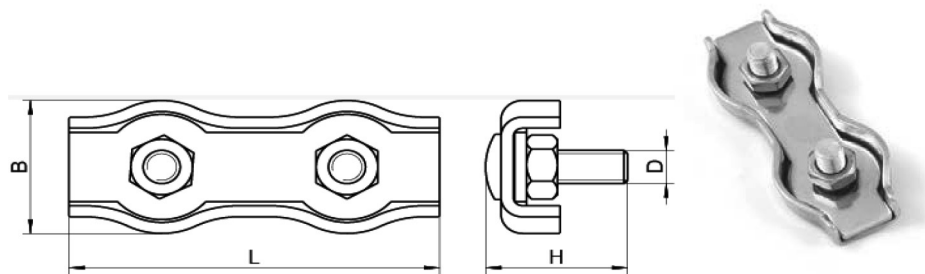

Låsbleck Duplex A4

8331

Artikel-nummer	Vajer \varnothing mm	B mm	D mm	H mm	L mm
391402	2	12	M4	14	30
391403	3	14	M4	14	36
391404	4	18	M5	17	40
391405	5	20	M5	17	50
391406	6	24	M6	23	60
391408	8	30	M8	27	72
391410	10	35	M10	32	90

Observera! Angivna mått & dimensioner i tabellen kan variera något mellan olika tillverkningsbatcher