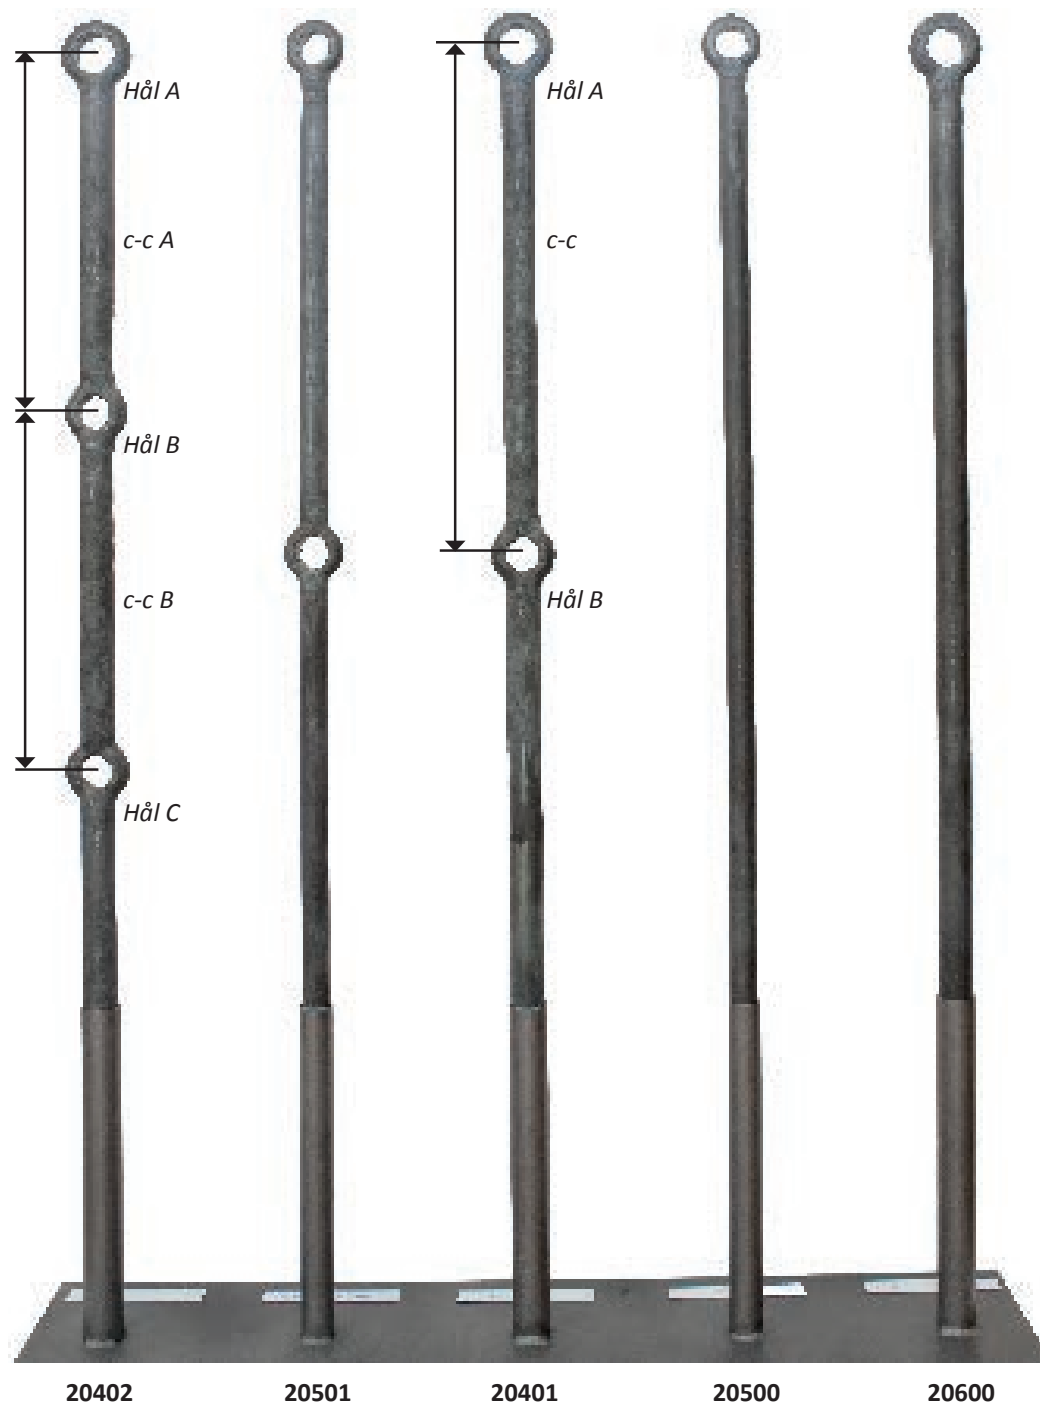

**10002** Gr.mtrl. Ø12mm  
Ring Ø130mm  
Stav L0,5m

Säljes komplett ;  
1st ring och 4st stavar.

**Räcke**

**10002** Motiv Ø 12 Ø130mm L0,5m  
**23110** Handledare med spår 60 x 16mm  
**23112** Handledaravslut 60 x 16mm  
**H45343** H-rör Ø33,7 x 3,2mm  
**H89860** Pl-stål 30 x 20 mm

**Trappräcke**

**10003** Stav med öglor  
**10005** Stav, slingrande  
**851009** Ring Ø90mm  
**H70373** Rundstång Ø30mm  
**H35351** Rundstång Ø16mm

**10003** Ø12 B50  
H1000mm

<b>20402</b> Ø30	<b>20501</b> Ø25	<b>20401</b> Ø30	<b>20500</b> Ø25	<b>20600</b> Ø30
H1200mm	H1200mm	H1200mm	H1200mm	H1200mm
Hål A Ø35mm	Hål A Ø28mm	Hål A Ø35mm	Hål A Ø28mm	Hål A Ø35mm
B Ø28mm	B Ø28mm	B Ø28mm		
C Ø28mm				
c-c A 320mm	c-c 450mm	c-c 450mm		
B 350mm				
<b>20404</b> Ovala hål, 3st. För montage i lutning		<b>20403-</b> Ovala hål, 2st. För montage i lutning		